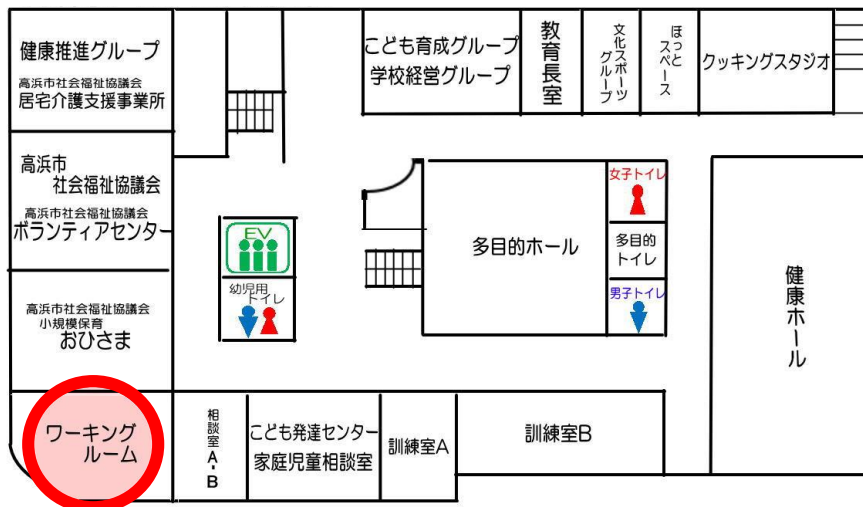

場所:いきいき広場3階 ワーキングルーム

※日時、場所に変更があった場合はホームページより案内しています。

<http://www.takahama-shakyo.or.jp/6volu/3soudan/soudan.html>

気軽にお越しください！

【令和6年度最新版】

ボランティア相談会

- ・ボランティアをこれから始めようと考えている、日頃のボランティア活動で悩んでいる等の相談をボランティアコーディネーターが対応します。予約なしで、どなたでも利用可能です。