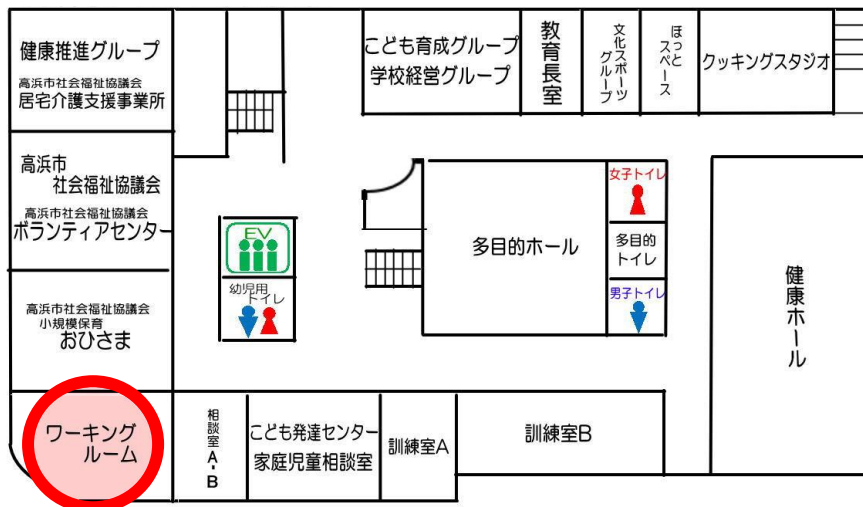

場所:いきいき広場3階 ワーキングルーム

※日時、場所の変更はホームページより案内しています。

<http://www.takahama-shakyo.or.jp/6volu/3soudan/soudan.html>